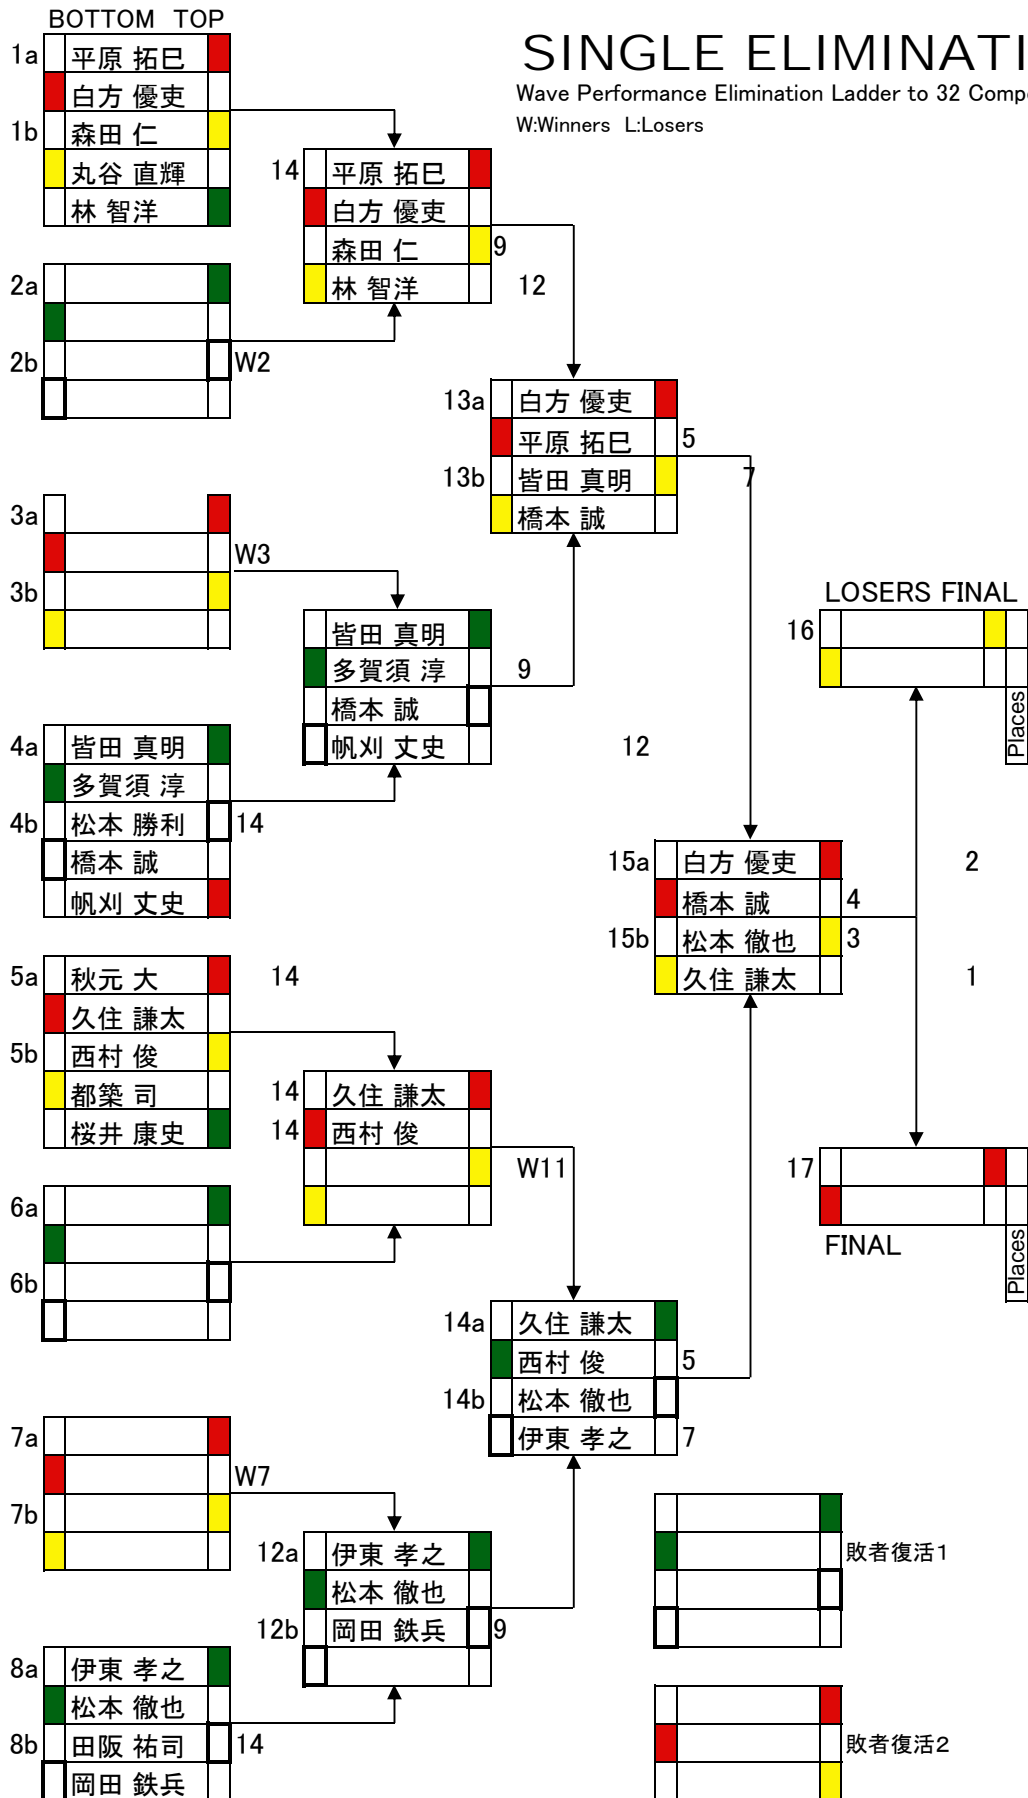

ALL JAPAN WAVE CLASSIC 2015

メンズスペシャル クラス

SINGLE ELIMINATION

Wave Performance Elimination Ladder to 32 Competitors
W:Winners L:Losers

メンズオープン クラス

BOTTOM TOP

SINGLE ELIMINATION

Wave Performance Elimination Ladder to 16 Competitors

W:Winners L:Losers