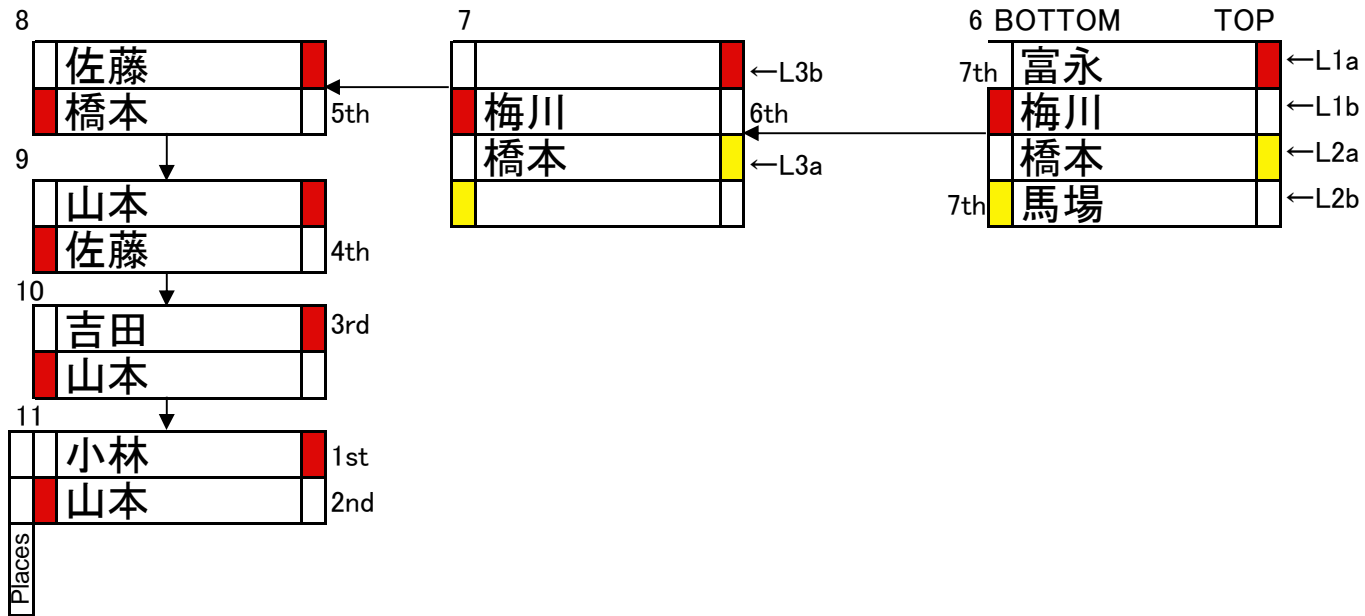

SINGLE ELIMINATION

プロクラス

Wave Performance Elimination Ladder to 8 Competitors

W:Winners L:Losers

Wave Performance Elimination Ladder to 8 Competitors

W:Winners L:Losers

DOUBLE ELIMINATION

SINGLE ELIMINATION オープンAクラス

W:Winners L:Losers

ウイメンズクラス