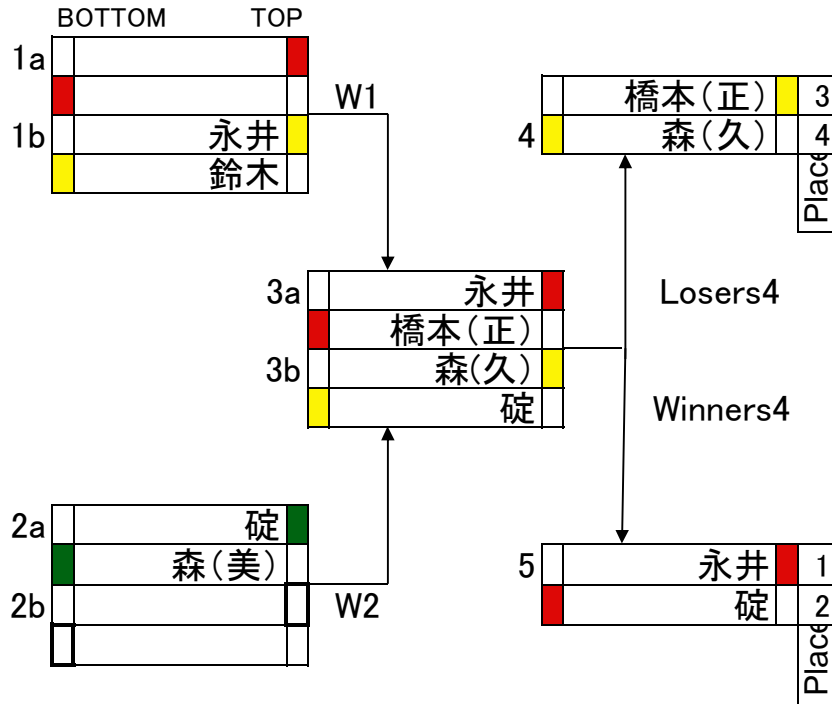

SINGLE ELIMINATION ベーシクトリック1R

Wave Performance Elimination Ladder to 8 Competitors

W:Winners L:Losers