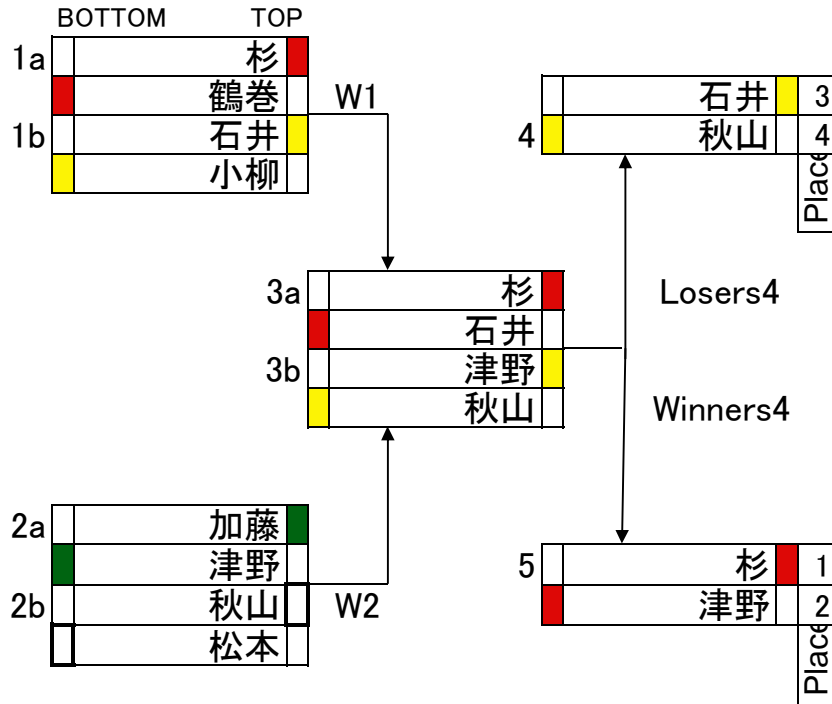

BOTTOM TOP

SINGLE ELIMINATION

Wave Performance Elimination Ladder to 16 Competitors

W:Winners L:Losers

オープンAクラス

Wave Performance Elimination Ladder to 8 Competitors

W:Winners L:Losers

ウイメンズクラス

SINGLE ELIMINATION トリックマスター 1R

Wave Performance Elimination Ladder to 8 Competitors

W:Winners L:Losers

SINGLE ELIMINATION トリックマスター 2R

Wave Performance Elimination Ladder to 8 Competitors

W:Winners L:Losers