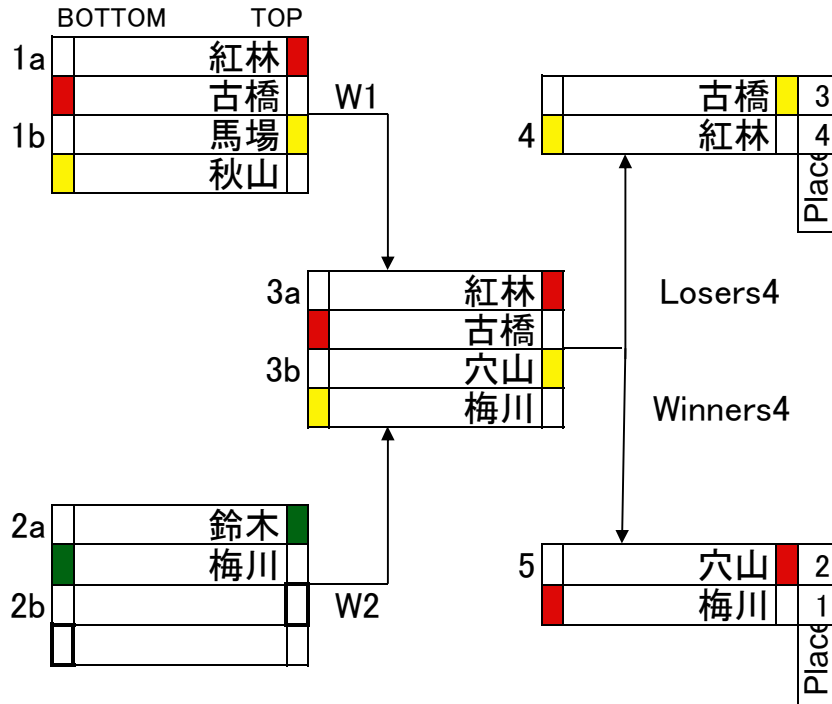

TRICK'N TRY MOTOSUKO 2015

SINGLE ELIMINATION

プロクラス

Wave Performance Elimination Ladder to 8 Competitors

W:Winners L:Losers

SINGLE ELIMINATION スペシャルクラス

Wave Performance Elimination Ladder to 8 Competitors

W:Winners L:Losers

BOTTOM TOP

SINGLE ELIMINATION

Wave Performance Elimination Ladder to 16 Competitors

W:Winners L:Losers

オープンAクラス

Wave Performance Elimination Ladder to 8 Competitors

W:Winners L:Losers

ウイメンズクラス

SINGLE ELIMINATION トリックマスター 1R

Wave Performance Elimination Ladder to 8 Competitors

W:Winners L:Losers

SINGLE ELIMINATION トリックマスター 2R

Wave Performance Elimination Ladder to 8 Competitors

W:Winners L:Losers