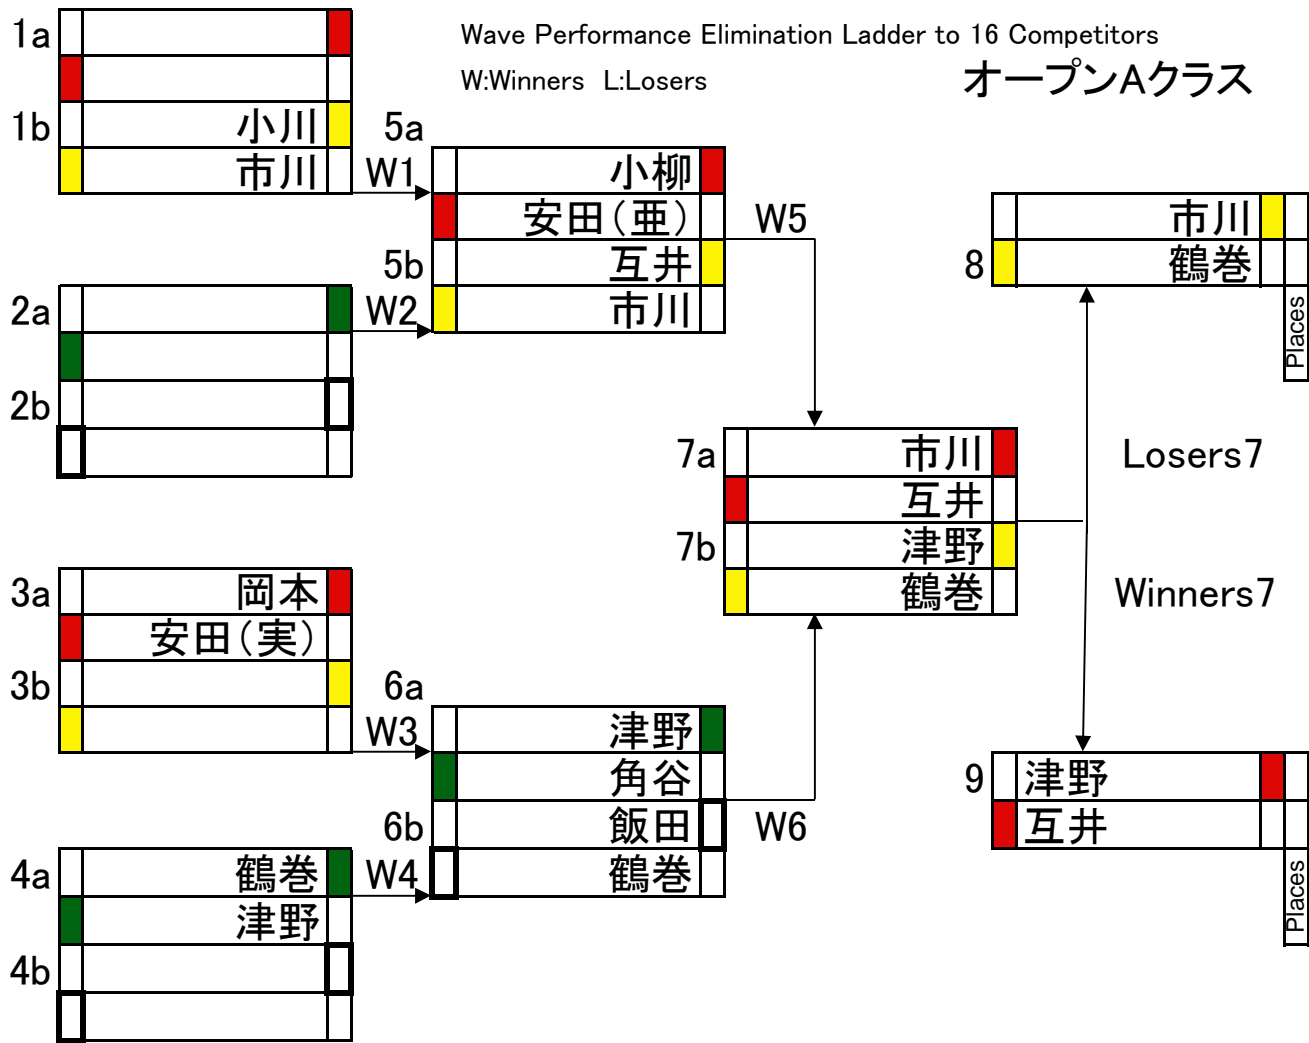

TRICK'N TRY MOTOSUKO 2015

SINGLE ELIMINATION

プロクラス

Wave Performance Elimination Ladder to 8 Competitors

W:Winners L:Losers

SINGLE ELIMINATION スペシャルクラス

Wave Performance Elimination Ladder to 8 Competitors

W:Winners L:Losers

BOTTOM TOP

SINGLE ELIMINATION

Wave Performance Elimination Ladder to 16 Competitors

W:Winners L:Losers

オープンAクラス

Wave Performance Elimination Ladder to 8 Competitors

W:Winners L:Losers

ウイメンズクラス

SINGLE ELIMINATION トリックマスター 1R

Wave Performance Elimination Ladder to 8 Competitors

W:Winners L:Losers

SINGLE ELIMINATION トリックマスター 2R

Wave Performance Elimination Ladder to 8 Competitors

W:Winners L:Losers