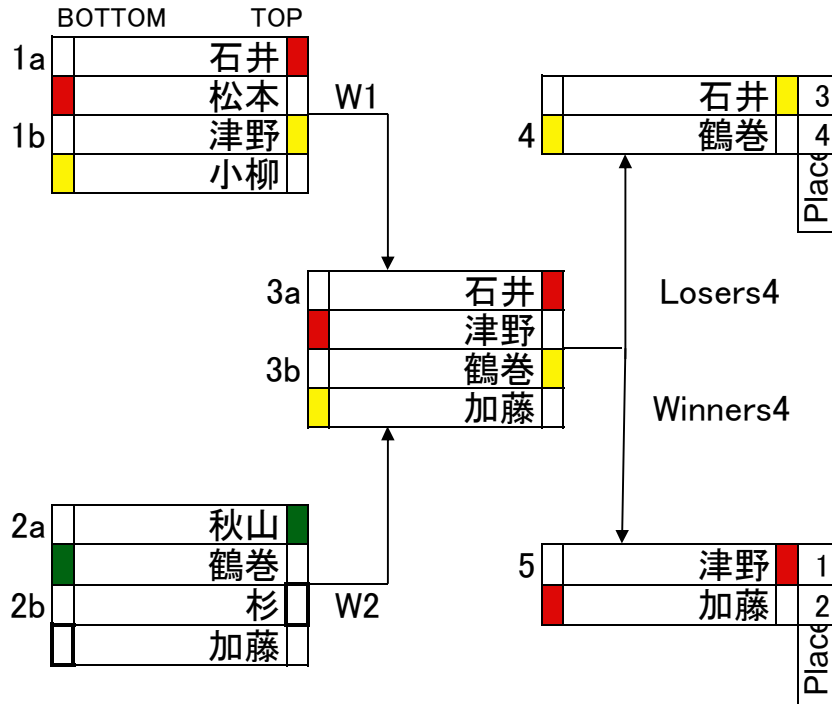

SINGLE ELIMINATION トリックマスター 1R

Wave Performance Elimination Ladder to 8 Competitors

W:Winners L:Losers

SINGLE ELIMINATION トリックマスター 2R

Wave Performance Elimination Ladder to 8 Competitors

W:Winners L:Losers