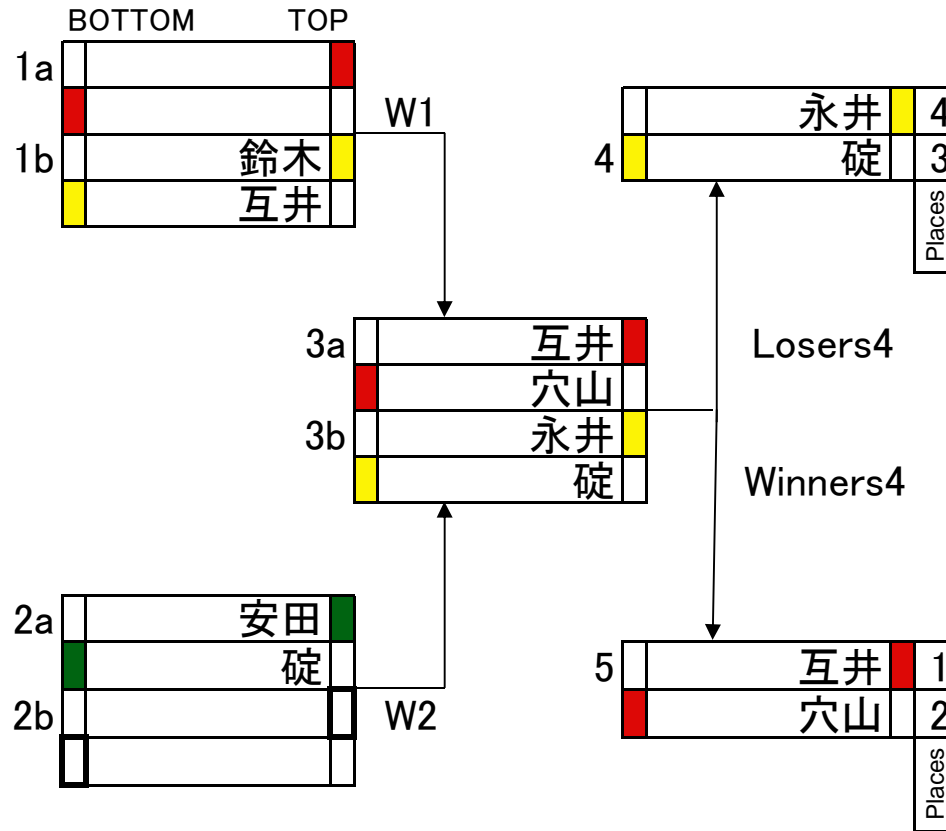

BOTTOM TOP

SINGLE ELIMINATION

Wave Performance Elimination Ladder to 16 Competitors

W:Winners L:Losers

オープンAクラス

Wave Performance Elimination Ladder to 8 Competitors

W:Winners L:Losers

ウイメンズクラス

SINGLE ELIMINATION トリックマスター 1R

Wave Performance Elimination Ladder to 8 Competitors

W:Winners L:Losers

SINGLE ELIMINATION トリックマスター 2R

Wave Performance Elimination Ladder to 8 Competitors

W:Winners L:Losers