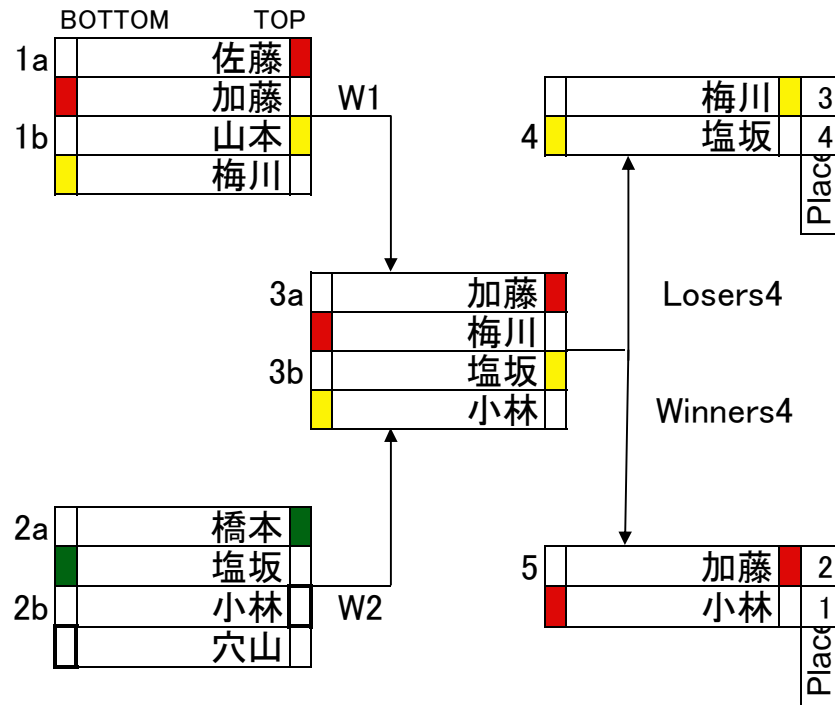

TRICK'N TRY MOTOSUKO 2015

SINGLE ELIMINATION

プロクラス

Wave Performance Elimination Ladder to 8 Competitors

W:Winners L:Losers

SINGLE ELIMINATION スペシャルクラス

Wave Performance Elimination Ladder to 8 Competitors

W:Winners L:Losers

BOTTOM TOP

SINGLE ELIMINATION

Wave Performance Elimination Ladder to 16 Competitors

W:Winners L:Losers

オープンAクラス

Wave Performance Elimination Ladder to 8 Competitors

W:Winners L:Losers

ウイメンズクラス

SINGLE ELIMINATION トリックマスター 1R

Wave Performance Elimination Ladder to 8 Competitors

W:Winners L:Losers

SINGLE ELIMINATION トリックマスター 2R

Wave Performance Elimination Ladder to 8 Competitors

W:Winners L:Losers